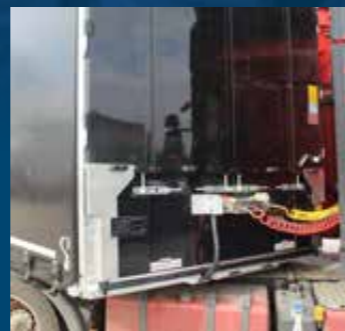

Speciale voertuigen

H&W Nutzfahrzeuge maakt het verschil

Naarmate de specialisatiegraad in de transportsector toeneemt, stijgen ook de speciale eisen aan uw voertuigen. Wij ondersteunen u bij het gebruik van precies die voertuigen die u nodig hebt: speciaal aangepast aan uw behoeften en variabel inzetbaar. Ongeacht of het gaat om een vloot van meerdere voertuigen die volgens uw wensen zijn ontworpen. Als u een voertuig op maat nodig hebt; – H&W Nutzfahrzeuge realiseert het voor u.

Voor meer informatie of het meedenken in oplossingen voor uw individuele transport- en logistieke uitdagingen zijn wij graag uw gesprekspartner.

Haspel transporter

- 2-assige haspel transporter met naloopas
- Speciaal aangepast chassis voor ladingdragers, met stalen vloer, dieplaad en rongen voor ladingzekering.
- Transport zonder vergunningen, geen overschrijding van hoogte of breedte, simpele ladingzekering.

Staal transport

- Geoptimaliseerde ladingzekeringsystemen voor het snel vastzetten van alle type profielen en deelladingen
- Pneumatische achterverlenging en gedwongen besturing
- Geoptimaliseerde wielbasis voor transport van stalen liggers tot een lengte van 18,50 mtr.

Ballast transport

- Heavy Duty chassis voor hoge lasten en grote krachten
- Aan kraangewicht aangepaste, flexibele insteekbare, ladingzekeringsystemen
- Spanband vrije ladingzekering van ballastgewichten

IBC-Transport

- Maximaal volume LZV voor IBC's
- Elektrisch-hydraulische stuuras
- Aan ladingdrager aangepaste dieplaadindeling voor maximale laadcapaciteit
- In vergelijking met volume combinatie dubbele laadcapaciteit met minder assen

Real added value from H&W